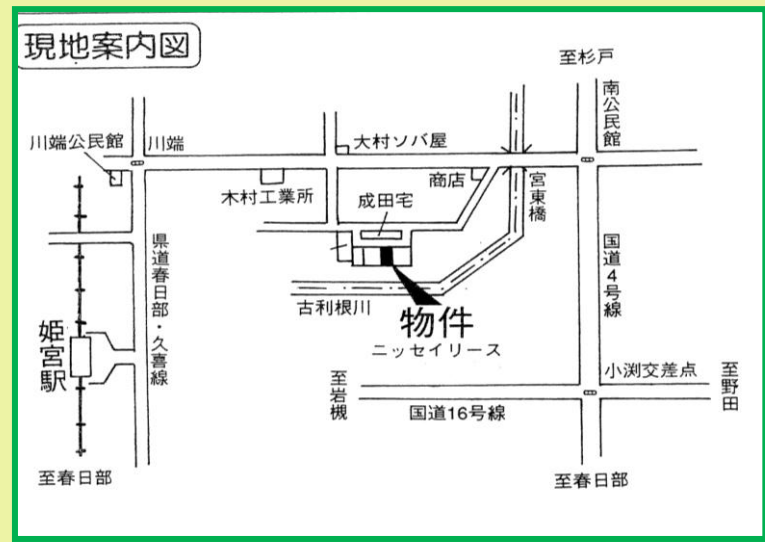

貸工場・貸倉庫 ↔ 貸地・資材置場

宮代工場No. 2

鉄骨平屋建 50坪

貸地・資材置場

ニッセイリース宮代工場No.2
音の出る工場可! 倉庫にも! 軒高5M
★駐車場含む★
賃料・月額200,000円
礼金1・敷金2

南埼玉郡宮代町大字宮東920
動力引込可
平成5年2月新築

70坪
賃料・月額50,000円 礼金1・敷金1

専任媒介