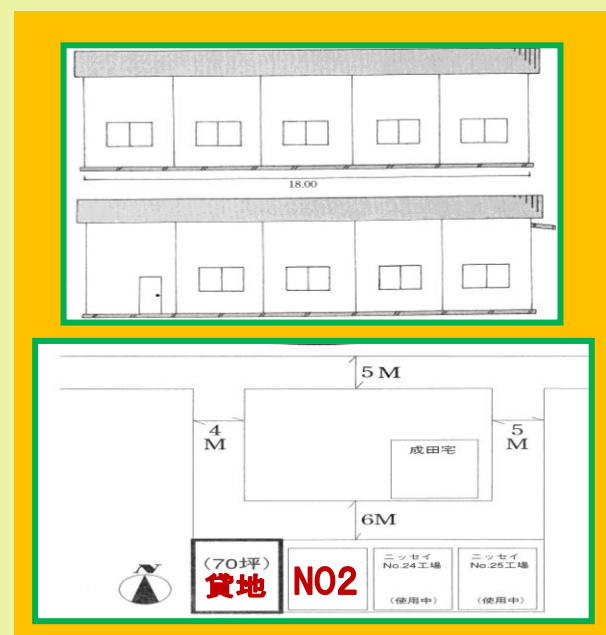

貸工場・貸倉庫 ↔ 貸地・資材置場

宮代工場No. 2

鉄骨平屋建 50坪

貸地・資材置場

ニッセイリース宮代工場No.2
音の出る工場可! 倉庫にも! 軒高5M
★駐車場含む★
賃料・月額200,000円
礼金1・敷金2

南埼玉郡宮代町大字宮東920
動力引込可
平成5年2月新築

70坪
賃料・月額50,000円 礼金1・敷金1

専任媒介